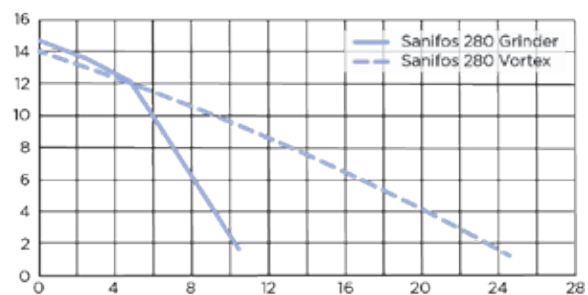

## POMPCURVE

Hoogte (m)

Debiet (m³/h)

## AANSLUITINGEN

➡ Diameter inlaten ext: 50, 100 mm

➡ Afvoerdiameter ext: 50 mm

↔ Ventilatie diameter ext: 75 mm

	Sanifos 280 1 GR S	Sanifos 280 1 VX S
Aantal pompen	1	1
<b>Materialen</b>		
Tank	PE	PE
Leidingen	PVC	PVC
<b>Elektrische kenmerken</b>		
Eigenschappen van de pomp, zie p. 75		
<b>Hydrauliek</b>		
TMH max. (m)	14	13
Max. debiet (m³/h)	11	26
Diameter inlaten ext (mm)	50, 100	50, 100
Afvoerdiameter ext (mm)	50	63
Ventilatie diameter ext (mm)	75	75
Totaal volume (L)	280	280
Min. instroomhoogte (mm)	180	180
Max. instroomhoogte (mm)	585	585
Waaier type	vermaler Pro X K2	vortex KX V6
Activeringssysteem	vlotter	vlotter
<b>Identificatie en logistiek</b>		
Brutogewicht (kg)	55	55
EAN-code	3308815083117	3308815081304
Artikel nr.	SANIFOS280GRS	SANIFOS280VORTEX