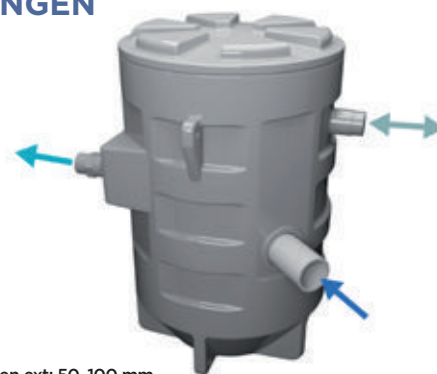

## grijs water, zwart water

Sanifos 280 is een opvoerinstallatie voor het opvoeren van afvalwater van een woning: toilet, gootsteen, wasmachine enz. De 280 liter tank is verkrijgbaar in 2 verschillende pompversies: met Pro X K2 vermaler of vortexwaaier. De Sanifos 280 heeft drie boorzones voor aanvoerleidingen op maat, de afvoer gaat via leidingen van 40 of 50 mm. De Sanifos 280 wordt geleverd met voorgemonteerd leidingwerk, afsluiters en terugslagklep. Een alarm en een verhoging van 30 cm zijn als optie verkrijgbaar.

## POMPCURVE

Hoogte (m)

Debiet (m³/h)

## AANSLUITINGEN

➡ Diameter inlaten ext: 50, 100 mm

➡ Afvoerdiameter ext: 50 mm

↔ Ventilatie diameter ext: 75 mm

	Sanifos 280 1 GR S	Sanifos 280 1 VX S
Aantal pompen	1	1
<b>Materialen</b>		
Tank	PE	PE
Leidingen	PVC	PVC
<b>Elektrische kenmerken</b>		
Eigenschappen van de pomp, zie p. 75		
<b>Hydrauliek</b>		
TMH max. (m)	14	13
Max. debiet (m³/h)	11	26
Diameter inlaten ext (mm)	50, 100	50, 100
Afvoerdiameter ext (mm)	50	63
Ventilatie diameter ext (mm)	75	75
Totaal volume (L)	280	280
Min. instroomhoogte (mm)	180	180
Max. instroomhoogte (mm)	585	585
Waaier type	vermaler Pro X K2	vortex KX V6
Activeringssysteem	vlotter	vlotter
<b>Identificatie en logistiek</b>		
Brutogewicht (kg)	55	55
EAN-code	3308815083117	3308815081304
Artikel nr.	SANIFOS280GRS	SANIFOS280VORTEX