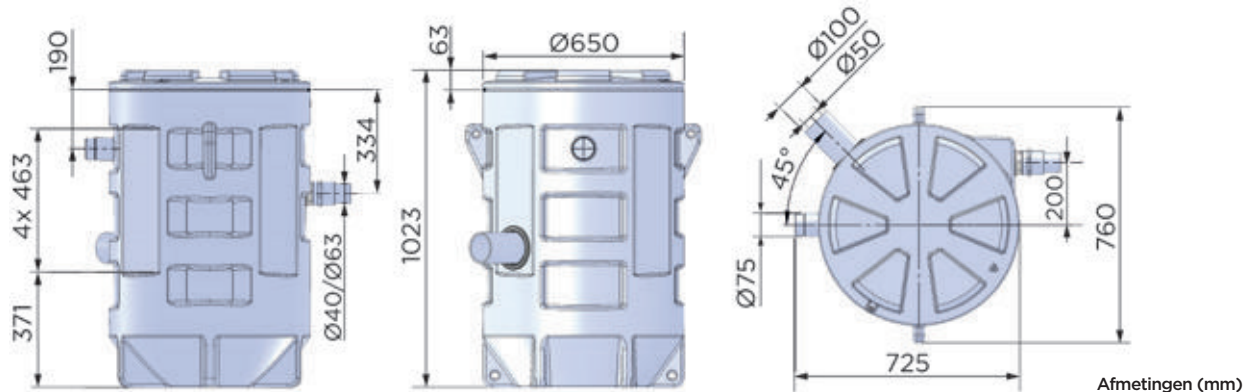

Afmetingen (mm)

POMPCURVE

Hoogte (m)